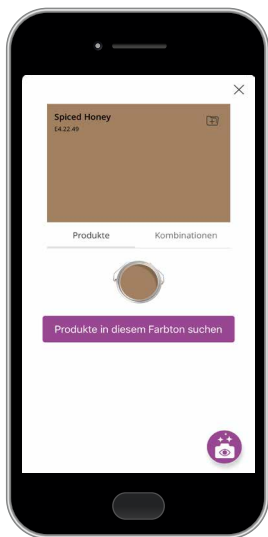

DAS MULTITALENT IM ÜBERBLICK

1. Die Sikkens Expert App **misst Farbtöne** – auch von Möbeln oder Heimtextilien – aus der vollen Sikkens Farbtonpalette. Sind absolute exakte Ergebnisse erforderlich, wird der Sikkens Color Sensor empfohlen.

2. Die **Projektfunktion** sammelt alle Informationen wie Bilder, Notizen, Farbgestaltungen sowie die Sikkens Produkte und Farbtöne eines Auftrags.