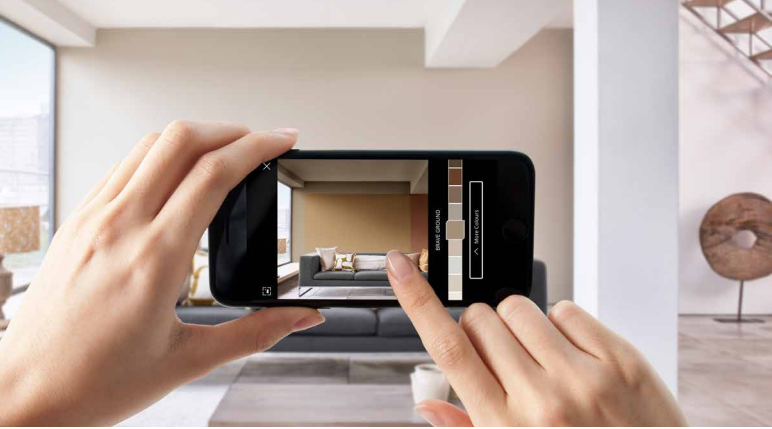

**SIKKENS EXPERT APP
SIKKENS COLOR SENSOR**

**EXAKT MESSEN —
ERFOLGREICH
BERATEN**

sikkens

FOR THE BEST

EXAKTE FARBMESSUNG IN SEKUNDENSCHNELLE

Wünschen Kunden einen bestimmten Farbton, geben die Sikkens Expert App und der Sikkens Color Sensor die passende Antwort.

Der Sikkens Color Sensor ist komplett auf das Sikkens 5051 Color Concept kalibriert und liefert in Sekundenschnelle genaue Farbtöne. Einfach den Color Sensor an das zu messende Objekt halten. Er misst den Farbton und sendet die Daten via Bluetooth® an die Sikkens Expert App auf dem Smartphone.

Mit dem Sikkens Color Sensor und der Sikkens Expert App ist es einfach, einen richtig guten Job zu machen und Kunden rundum zufriedenzustellen.

EINFACHE AUFTRAGS- ABWICKLUNG MIT DER SIKKENS EXPERT APP

Ein echtes Multitalent im Tagesgeschäft ist die Sikkens Expert App. Der **Sikkens Visualizer** ermöglicht mit Augmented-Reality-Technologie die Live-Präsentation von Räumen in jedem Wunschfarbton – inklusive Farbwechsel per Fingertipp. Mehrfarbige Räume und sogar **Farbkombinationen** an einer Wand ermöglicht das „Klebeband“.