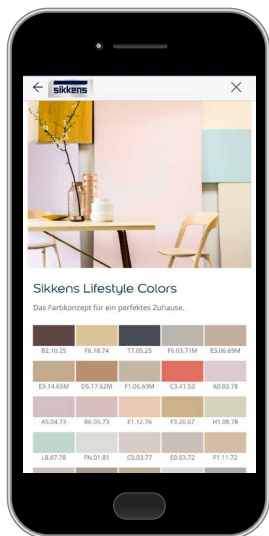

7. Die Expert App ermöglicht die Simulation mit den Sikkens **Kollektionen**, wie zum Beispiel:

- **5051 Color Concept**
- **Sikkens Lifestyle Colors**
- **Colour Futures Trendfarben**
- **Kollektion Weiß**
- **Kollektion Grau**
- **Sikkens Bauhaus Tapeten-Kollektion**
- **Alpha Metallic Kollektion**

u. v. m.