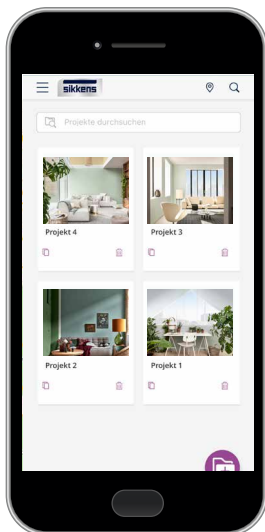

3. Die **Produktfilterfunktion** unterstützt die Ermittlung des passenden Sikkens Produkts für den Auftrag. Kundenwünsche können sofort notiert werden.