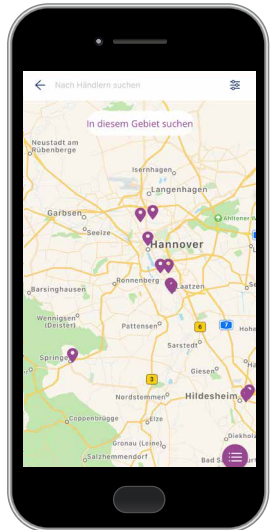

4. Der integrierte **Verbrauchsrechner** ermittelt die Farbmenge im Handumdrehen, sodass der Bestellung nichts mehr im Wege steht.

5. Schnelle Auftragsabwicklung dank **Händlersuche**: Einfach Stadt oder Postleitzahl eingeben und den nächsten Händler mit Kontaktdaten, Karte und Routenplaner finden.