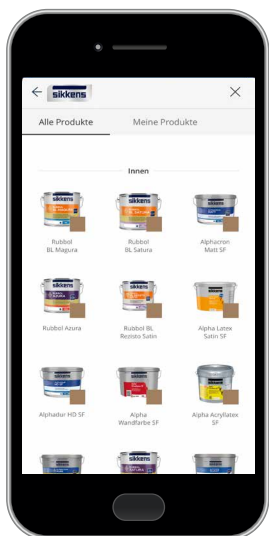

3. Die **Produktfilterfunktion** unterstützt die Ermittlung des passenden Sikkens Produkts für den Auftrag. Kundenwünsche können sofort notiert werden.