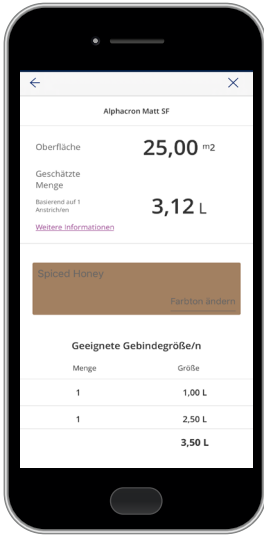

Die Sikkens Expert App zeigt nach der Messung durch den Color Sensor alle Produkte aus dem Sikkens Sortiment an, die im Wunschfarbton machbar sind. Für jedes Produkt sind Produktinformationen und technische Informationen hinterlegt. Und sie kann noch viel mehr!

Anhand der Projektfunktion können die Fotos für das Erstellen von Angeboten oder bei Ausschreibungen gespeichert werden. Apropos: Hat der Kunde sich entschieden, helfen die Produktfilterfunktion und der integrierte Verbrauchsrechner bei Farbtonkennung und Mengenbestimmung weiter. Und dank der Händlersuche kann die Bestellung der Farbe schnell und gezielt umgesetzt werden.

DAS MULTITALENT IM ÜBERBLICK

1. Die Sikkens Expert App **misst Farbtöne** – auch von Möbeln oder Heimtextilien – aus der vollen Sikkens Farbtonpalette. Sind absolute exakte Ergebnisse erforderlich, wird der Sikkens Color Sensor empfohlen.

4. Der integrierte **Verbrauchsrechner** ermittelt die Farbmenge im Handumdrehen, sodass der Bestellung nichts mehr im Wege steht.

5. Schnelle Auftragsabwicklung dank **Händlersuche**: Einfach Stadt oder Postleitzahl eingeben und den nächsten Händler mit Kontaktdaten, Karte und Routenplaner finden.